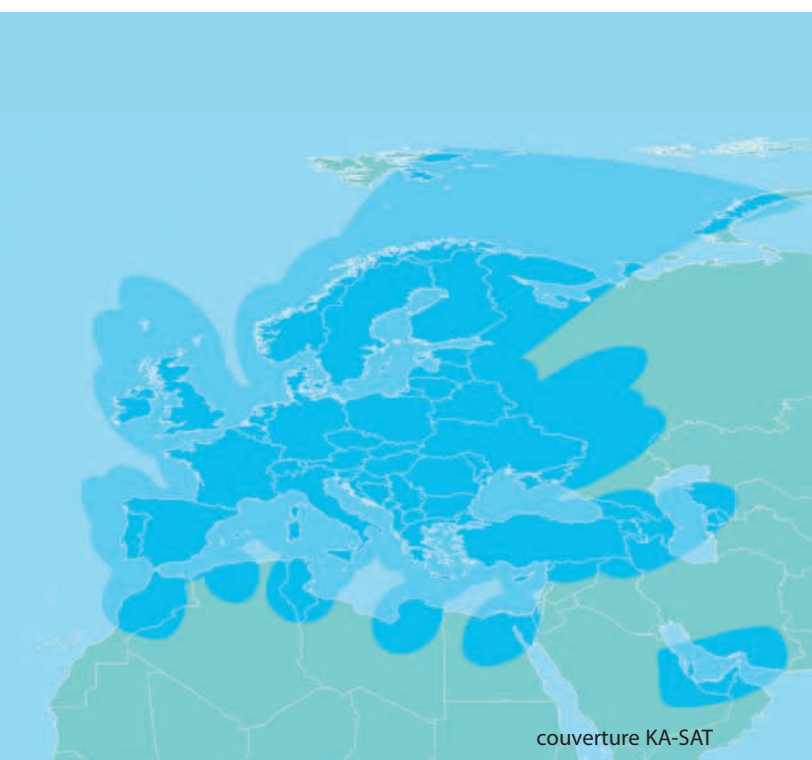

CONNEXION HAUT DÉBIT POUR LES ENTREPRISES ET ADMINISTRATIONS SUR UNE COUVERTURE EUROPÉENNE AINSI QUE SUR LE BASSIN MÉDITERRANÉEN.

RAPIDE

Jusqu'à 50 Mbps en réception et 20 Mbps en émission

DISPONIBLE

Couverture de l'Europe et du bassin méditerranéen.

ÉCONOMIQUE

Technologie simple, services IP

FLEXIBLE

Allocation de bande passante à la demande

ADAPTABLE

Solutions standards et configurables

FIABLE

Haute performance et redondance assurée par le réseau Européen IP MPLS de KA-SAT

NOTRE OFFRE DE SERVICES : SOLUTIONS STANDARDS ET CONFIGURABLES

PRO 10+

Download 10 Mbps
Upload 4 Mbps
Qualité de service ***

TPE
(Très petites entreprises)

INTERNET PRO

Download 4 Mbps
Upload 1 Mbps
Qualité de service *****

PME
(Petites et Moyennes Entreprises)

DATA PRO

Download 4 Mbps
Upload 4 Mbps
Qualité de service *****

Grands comptes

IP-CONNECT

Ad hoc
Capacité réservée

Grands comptes
et administrations

APPLICATIONS

- Accès Internet professionnel
- Réseau privé d'entreprise
- Connexion Lan-to-Lan
- Connexion de secours
- Machine-to-Machine
- Offre opérateur : connexion de BTS et backhaul Internet