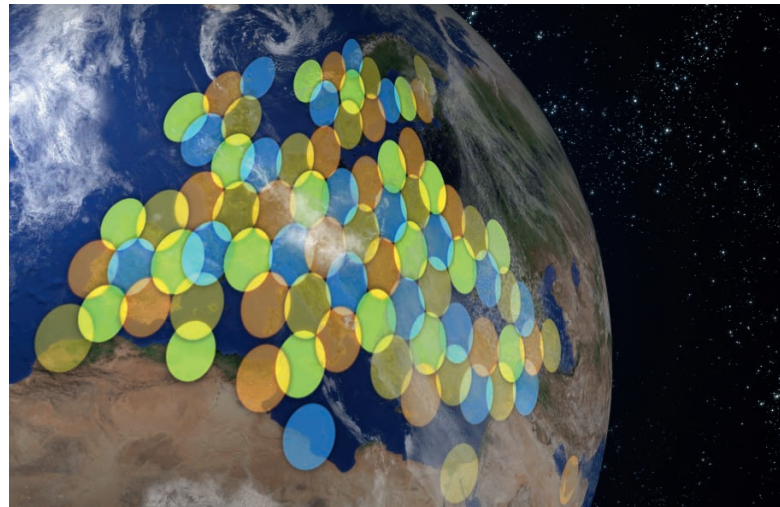

KA-SAT UNE TECHNOLOGIE RÉVOLUTIONNAIRE

POUR UNE NOUVELLE GÉNÉRATION DE SERVICES IP

les 82 spot de KA-SAT