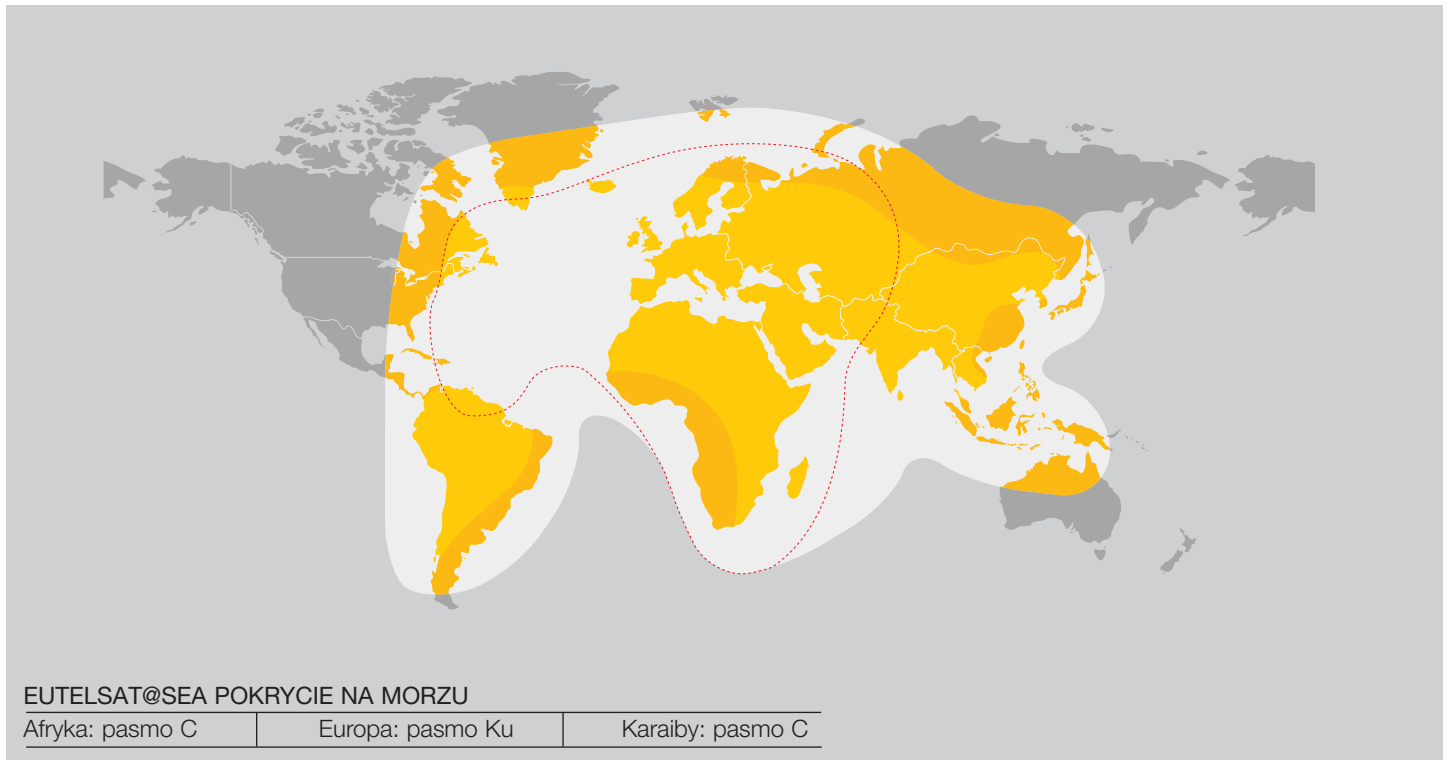

APLIKACJE DLA INSTYTUCJI RZĄDOWYCH

OFERTA EUTELSAT@SEA

ZAMKNIĘTE, BEZPIECZNE SIECI OCZKOWE (Z DOSTĘPEM LUB BEZ DOSTĘPU DO SIECI PUBLICZNYCH)

– SZEROKI ZAKRES ZASTOSOWAŃ DLA ŁĄCZNOŚCI NAZIEMNEJ I MORSKIEJ:

Eutelsat zarządza jedną z trzech największych na świecie i zarazem najmłodszą flotą satelitarną. Flota satelitarna Eutelsat to 24 satelity obejmujące swym zasięgiem obszar od Ameryki Północnej i Południowej aż po Daleki Wschód łącznie z wieloma obszarami morskimi.