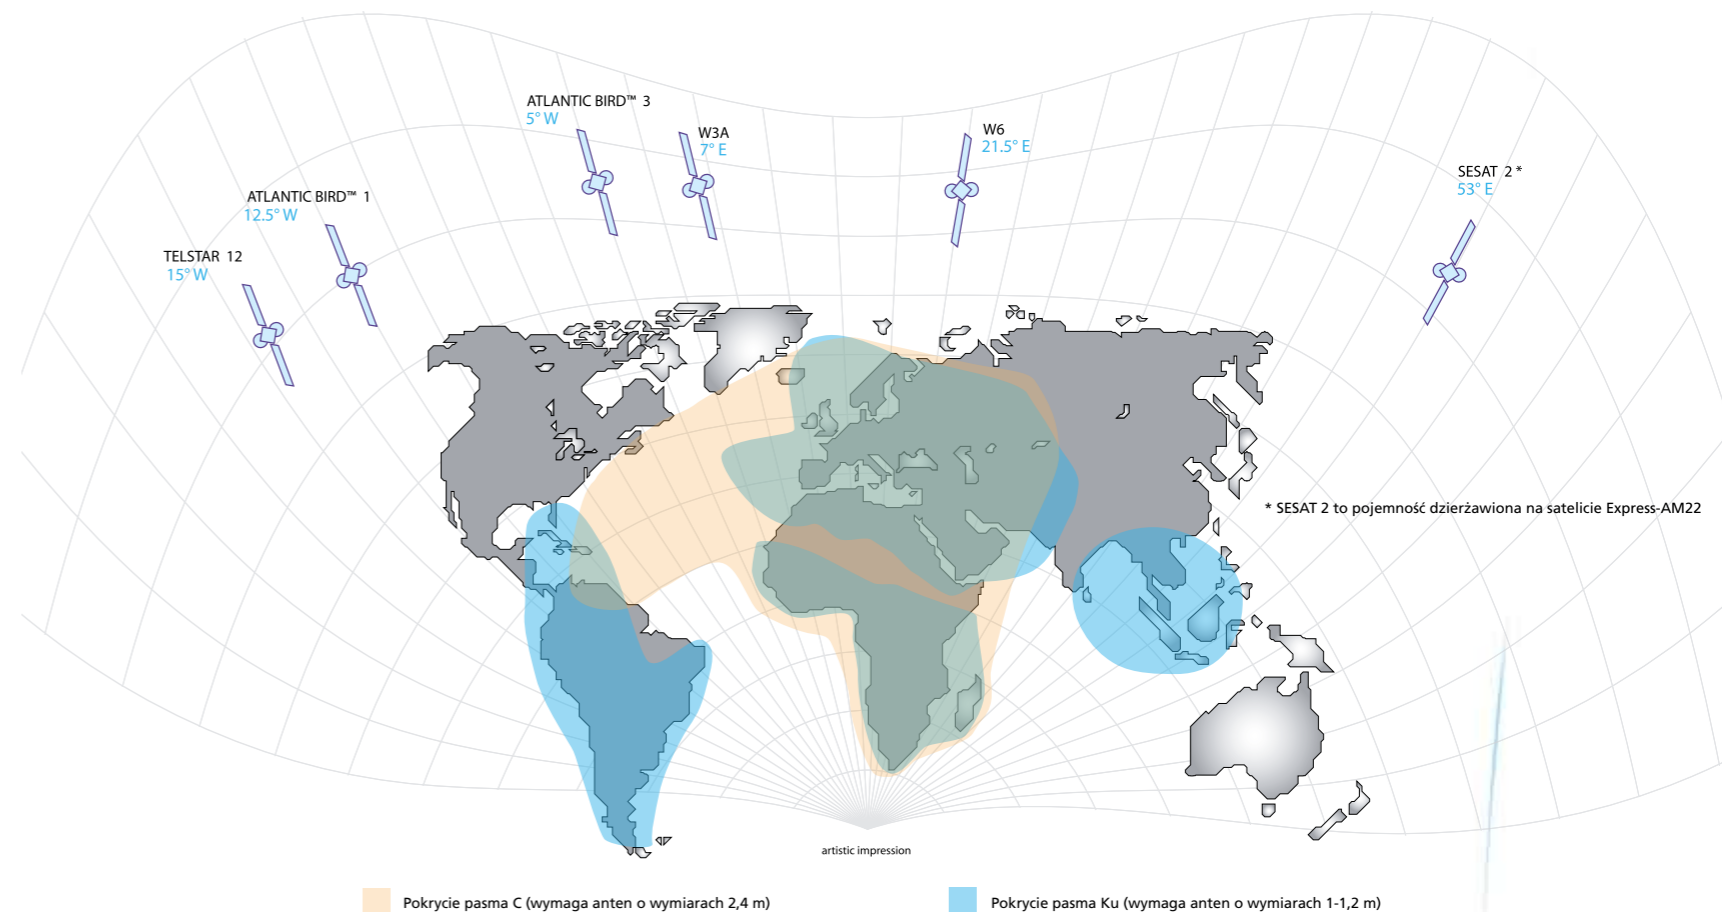

### 2 Mbps dzięki Eutelsat@sea

**Eutelsat@sea** satelitarna usługa najnowszej generacji wykorzystywana na morzu.

Eutelsat dostarcza usługę za pośrednictwem swojej filii **Skylogic**, zapewniając szybki dostęp do Internetu oraz wymianę danych. Dzięki przepustowości do 2Mbps **Eutelsat@sea** oferuje znacznie szybsze, bardziej ekonomiczne połączenia internetowe niż linia ADSL. Usługa gwarantuje stałą łączność nawet w miejscach, gdzie dostęp do tradycyjnych sieci naziemnych jest niemożliwy.

### Szeroki wachlarz usług transmisji danych

Instalacja modemu **Eutelsat@sea** i anteny o wymiarach 1-2,4 m umożliwia klientom korzystanie z następujących usług:

- szerokopasmowy dostęp do Internetu
- dostęp do sieci korporacyjnych (Intranet)
- e-mail
- faks
- elektroniczne mapy pogody
- telewizja na żądanie
- szybki pobór plików
- usługi bankowe
- połączenia VoIP
- videokonferencje
- gazety online
- usługi teledyccyjne

Usługa Eutelsat@sea zapewnia wiele aplikacji dla wszystkich typów statków: od łodzi rekreacyjnych i jachtów, po handlowe i rządowe jednostki pływające.

Usługi Eutelsat@sea oferowane są za pośrednictwem następujących satelitów:

### O Eutelsat

Eutelsat dysponuje pojemnością satelitarną na 24 satelitach, które swym zasięgiem obejmują całą Europę, Bliski Wschód, Afrykę, Indie oraz znaczne obszary Azji i obu Ameryk. Firma jest jednym z trzech największych na świecie operatorów satelitarnych pod względem przychodów. Flota satelitów Eutelsat nadaje ponad 2100 kanałów telewizyjnych i 970 programów radiowych do 120 mln gospodarstw domowych korzystających z telewizji kablowej lub domowych anten satelitarnych. Grupa zapewnia również profesjonalny przekaz video, obsługę sieci korporacyjnych, system lokalizacji i łączności w sieciach ruchomych, połączenia sieci szkieletowych z Internetem oraz dostęp do aplikacji szerokopasmowych, wykorzystywanych na lądzie, morzu i w powietrzu.