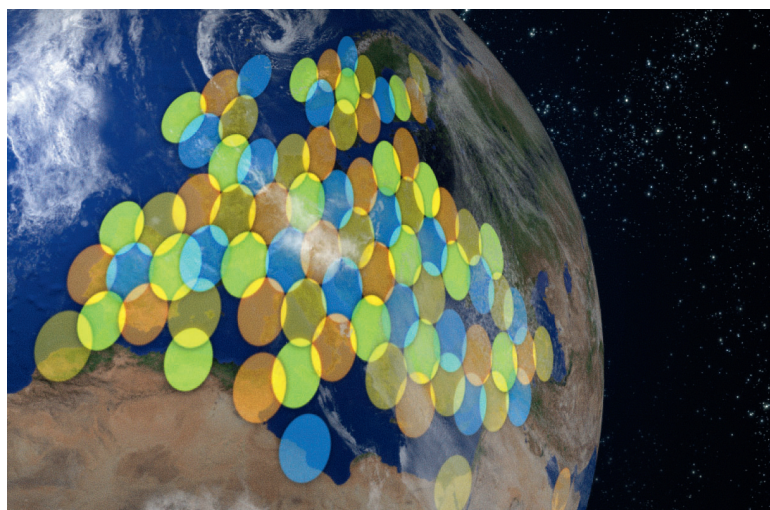

REWOLUCYJNA TECHNOLOGIA KA-SAT

NOWA GENERACJA USŁUG IP

82 wiązki satelity KA-SAT

- Satelita o największej przepustowości aktualnie znajdujący się w przestrzeni kosmicznej – pojemność 70 Gbps
- Wyrzelenie – grudzień 2010, uruchomienie usług – maj 2011
- Europejska sieć IP: 8 operacyjnych i dwie backupowe stacje naziemne połączone światłowodem z głównymi PoP-ami w Europie
- Pokrycie na obszarze całej Europy i najbardziej zaludnionych terenach basenu Morza Śródziemnego