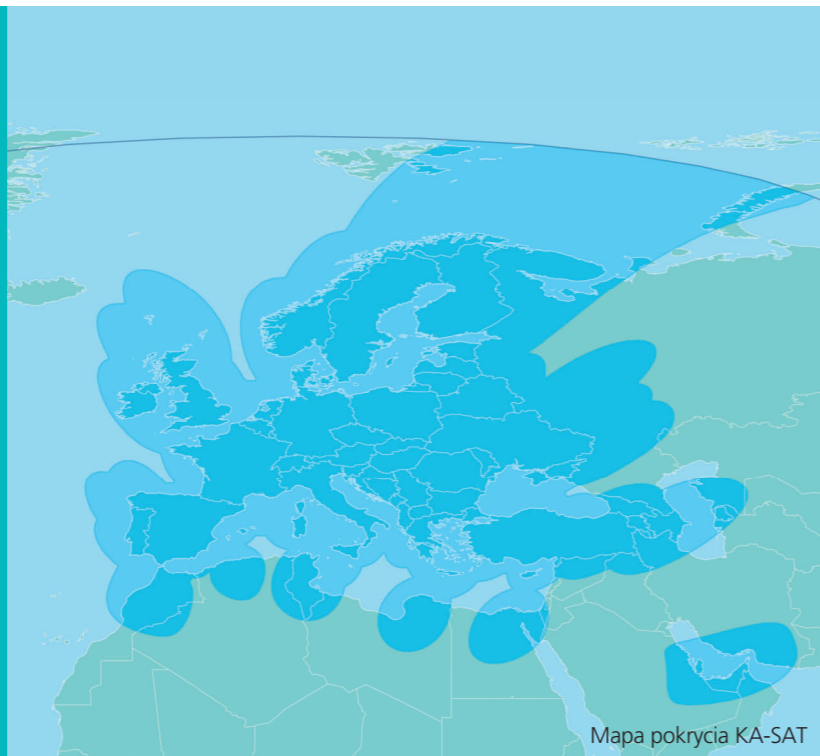

PROFESJONALNE SIECI DANYCH

ŁĄCZNOŚĆ SZEROKOPASMOWA DLA PRZEDSIĘBIORSTW I INSTYTUCJI W EUROPIE I BASENIE MORZA ŚRÓDZIEMNEGO

SZYBKIE

Prędkości: download do 50 Mbps, upload do 20 Mbps

DOSTĘPNE WSZĘDZIE

Na obszarze całej Europy i basenu Morza Śródziemnego

EKONOMICZNE

Konkurencyjna cena modemu i usługi

ELASTYCZNE

Dynamiczna alokacja pasma

DOPASOWANE DO RÓŻNYCH POTRZEB

Dostępne pakiety standardowe i usługi dopasowane do potrzeb klienta

NIEZAWODNE

Wysoka redundancja i odporność na zakłócenia dzięki europejskiej sieci szkieletowej KA-SAT MPLS

NASZE ROZWIĄZANIA: PAKIETY I APLIKACJE DOPASOWANE DO POTRZEB KLIENTÓW

TOOWAY PRO 10+

Download **10 Mbps**
Upload **4 Mbps**
Jakość usługi *******

Małe firmy
(1-10 pracowników)

BUSINESS INTERNET

Download **4 Mbps**
Upload **1 Mbps**
Jakość usługi *********

Średnie firmy
(10-50 pracowników) pracujących w różnych lokalizacjach

BUSINESS DATA

Download **4 Mbps**
Upload **4 Mbps**
Jakość usługi *********

Duże firmy
obsługujące różne branże

IP-CONNECT

Ad hoc
Pojemność dedykowana

Duże firmy
ze specjalistycznymi wymaganiami

APLIKACJE

- Profesjonalny dostęp do Internetu
- Internet backhaul
- Połączenia sieci (LAN)
- Rozwiązania backupowe sieci LAN
- M2M/SCADA
- Łączność BTS